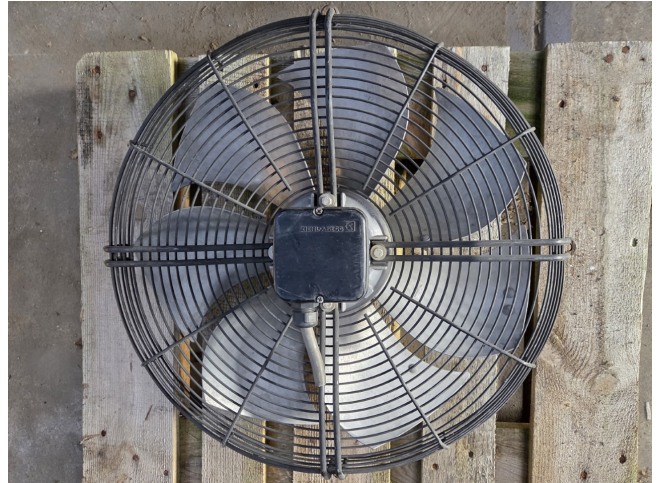

# Ziehl Abegg FE050-SDA.4F.2

## Specifications

Марка	Ziehl Abegg
тип	FE050-SDA.4F.2
диаметр Ø (мм)	500
Мощность (кВт)	0,32/0,20
Скорость (об/мин)	900/640
Size & Weight	580x580x200 mm (LxWxH) & 9 kg
Stock	1

### Used Ziehl Abegg FE050-SDA.4F.2

Used Ziehl-Abegg FE050-SDA.4F.2 fan with the following specifications: 50/60 Hz - 0,32/0,20 - 0,48/0,22 kW - 900/640 - 1030/620 RPM - diameter 500 mm. Dimensions: 580x580x200 mm (LxWxH) & 9 kg.